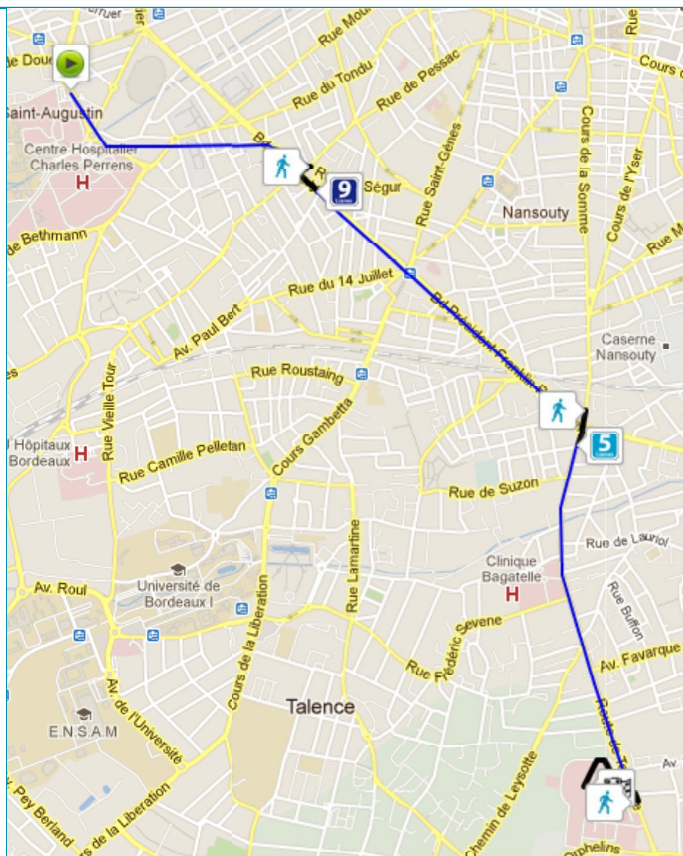

## Détail de votre itinéraire

[Imprimer l'itinéraire](#)

### Votre trajet

**De :** arrêt - Hôpital Pellegrin, Bordeaux    **Vers :** lieu public - hôpital/polyclinique, Hôpital d'Instruction des Armées - Robert Picqué, Villenave-d'Ornon

**Le :** lundi, 30 janvier, 2012 - 13:55    **Mode :** Tram, Bus, Car, TER, TGV

### Détails de l'itinéraire

[Afficher les lignes](#)

 <b>11</b>	13:08	8 min	
	13:16		
<p>➤ À l'arrêt <b>Hôpital Pellegrin (entrée Est)</b>, prenez la <b>Lianes 11</b> direction <b>Rives d'arcins</b></p> <p>➤ Descendez à l'arrêt <b>Barrière de Pessac</b></p> <p> <b>Perturbations sur cette ligne</b></p> <p> moins d'une minute</p> <p>➤ Marcher rue de Pessac sur 70 mètres</p> <p>➤ Tourner à gauche : boulevard Georges V sur 120 mètres</p> <p>Correspondance 2 min</p>			
 <b>9</b>	13:18	8 min	
	13:26		
<p>➤ À l'arrêt <b>Barrière de Pessac</b>, prenez la <b>Lianes 9</b> direction <b>Gare Saint-Jean</b></p> <p>➤ Descendez à l'arrêt <b>Barrière de Toulouse</b></p> <p> moins d'une minute</p> <p>➤ Marcher cours de la Somme sur 80 mètres</p> <p>➤ Prendre : route de Toulouse sur 80 mètres</p> <p>Correspondance 5 min</p>			
 <b>5</b>	13:31	6 min	
	13:37		
<p>➤ À l'arrêt <b>Barrière de Toulouse</b>, prenez la <b>Lianes 5</b> direction <b>Piscine Chambéry</b></p> <p>➤ Descendez à l'arrêt <b>Hôpital Robert Picqué</b></p> <p> 9 min</p>			